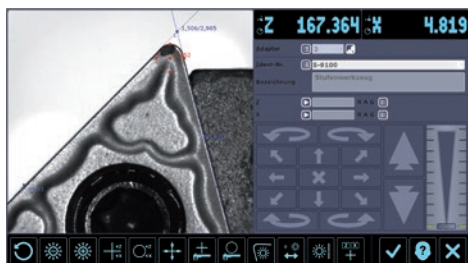

Hitra in enostavna obdelava slik z novo napravo Zoller »pilot 1.0«

Enostavno, hitro in neodvisno od operaterja.
Z napravo Pilot 1.0 lahko izmerimo vse standardne
mere, kot so dolžina, premer, polmer, kot, radialno
in aksialno opletanje. Vse te natančne rezultate lahko
dobimo s pritiskom na en gumb brez stroškov
izobraževanja operaterja.

»venturion«

Dobrodošli v prihodnost –
nova vrhunska naprava za nastavljanje
in merjenje orodij vseh vrst

Odpiramo nove perspektive

»zidCode«

TMS Tool Management Solutions

Veselimo se vašega obiska –
navdušili vas bomo!