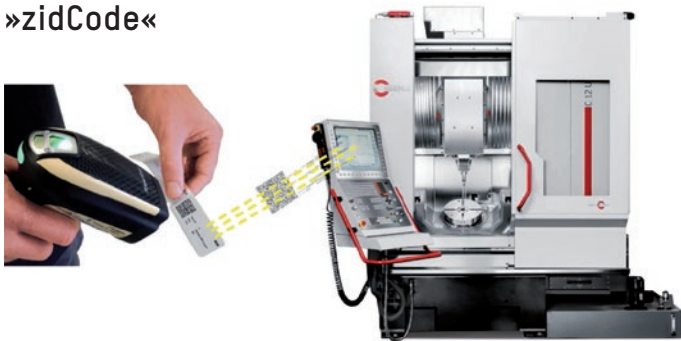

Hitra in enostavna obdelava slik z novo napravo Zoller »pilot 1.0«

Enostavno, hitro in neodvisno od operaterja.
Z napravo Pilot 1.0 lahko izmerimo vse standardne
mere, kot so dolžina, premer, polmer, kot, radialno
in aksialno opletanje. Vse te natančne rezultate lahko
dobimo s pritiskom na en gumb brez stroškov
izobraževanja operaterja.

»venturion«

Dobrodošli v prihodnost –
nova vrhunska naprava za nastavljanje
in merjenje orodij vseh vrst

Odpiramo nove perspektive

»zidCode«

TMS Tool Management Solutions

Veselimo se vašega obiska –
navdušili vas bomo!