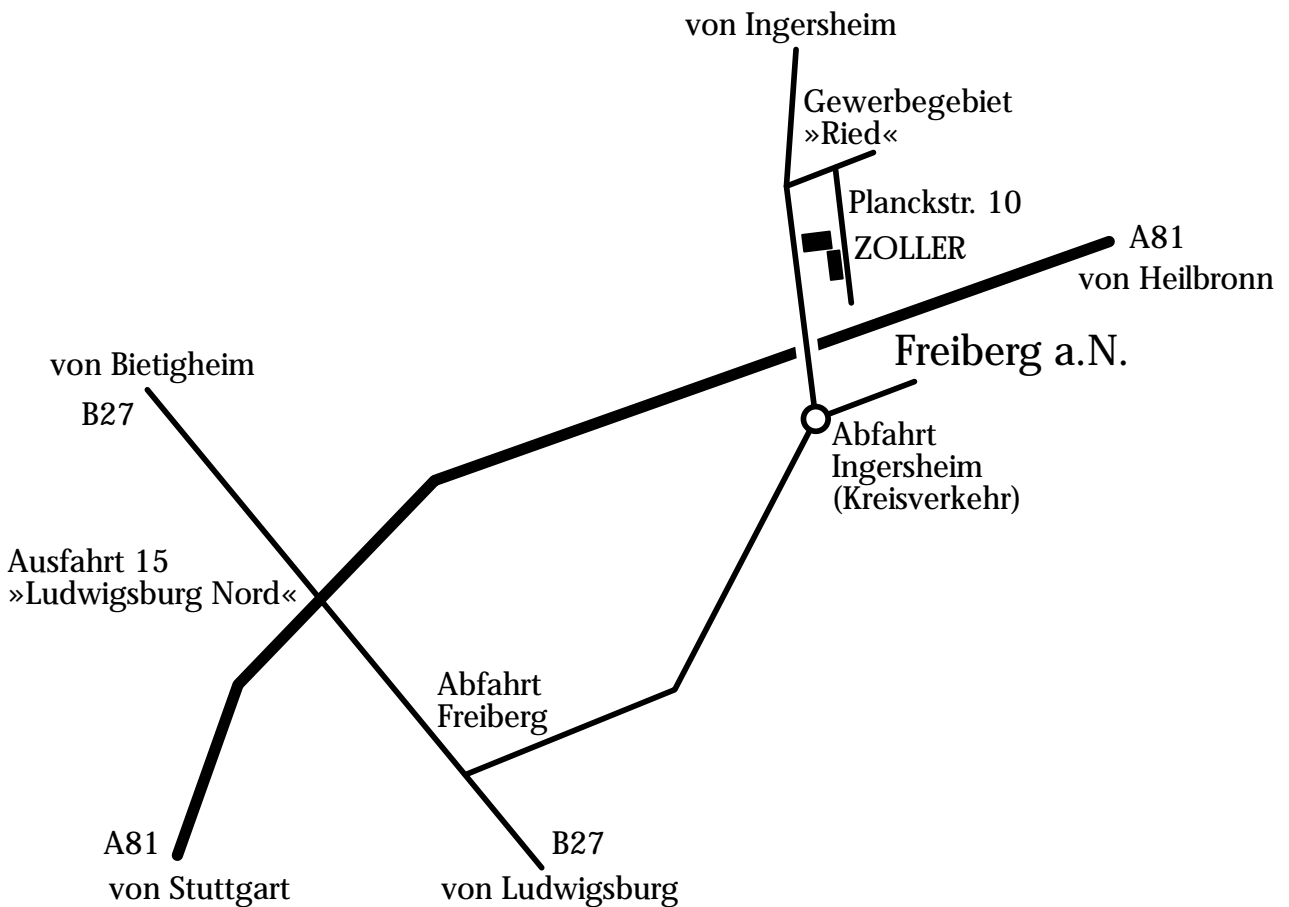

## Lageplan/Wegbeschreibung für »ZOLLER« in Freiberg a.N.

---

von Süden (über Stuttgart) kommend:  
auf der A81 bis Ausfahrt Nr. 15 »Ludwigsburg Nord«  
rechts Richtung Ludwigsburg  
an der nächsten Kreuzung links Richtung Freiberg

von Norden (über Heilbronn) kommend:  
auf der A81 bis Ausfahrt Nr. 15 »Ludwigsburg Nord«  
rechts Richtung Ludwigsburg  
an der nächsten Kreuzung links Richtung Freiberg

aus der näheren Umgebung kommend:  
auf der B27 durch Ludwigsburg Richtung Bietigheim  
nach dem Ortsende (Autobahn in Sichtweite)  
an der nächsten Kreuzung rechts Richtung Freiberg

der Straße Richtung Freiberg bis zum Kreisverkehr folgen  
im Kreisverkehr Richtung Ingersheim  
die nächste Möglichkeit rechts ins Industriegebiet Ried  
gleich wieder rechts in die Planckstraße einbiegen  
Parkplätze direkt an der Straße